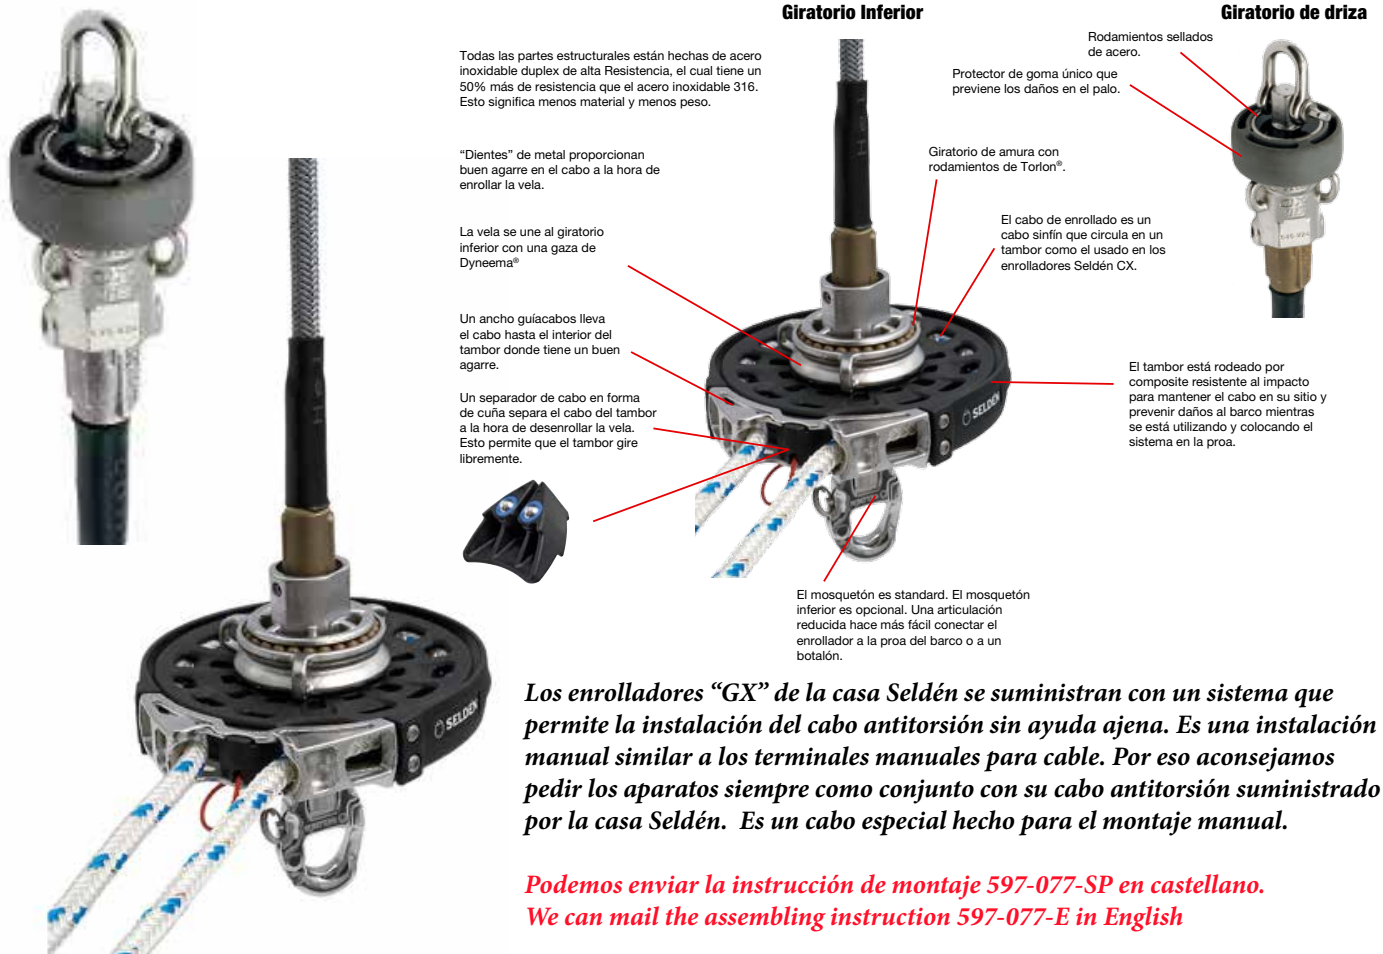

Enrolladores modelo GX de Seldén que sirven para el gennaker

Los enrolladores “GX” de la casa Seldén se suministran con un sistema que permite la instalación del cabo antitorsión sin ayuda ajena. Es una instalación manual similar a los terminales manuales para cable. Por eso aconsejamos pedir los aparatos siempre como conjunto con su cabo antitorsión suministrado por la casa Seldén. Es un cabo especial hecho para el montaje manual.